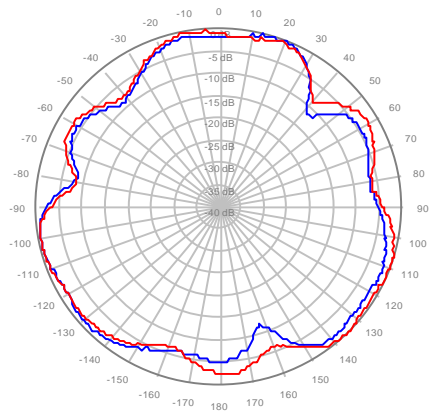

2C2U3MT360X06F06S0 Y2, ±Ports 1850-1990MHz