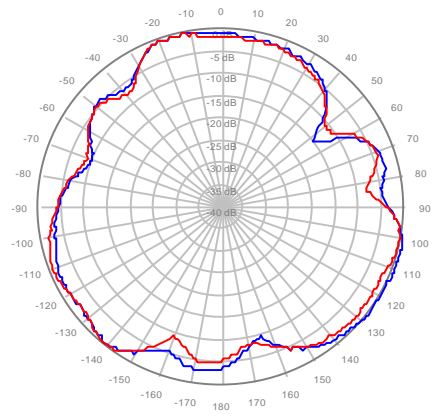

2C2U3MT360X06F00S0 Y1, ±Ports 1920-2200MHz