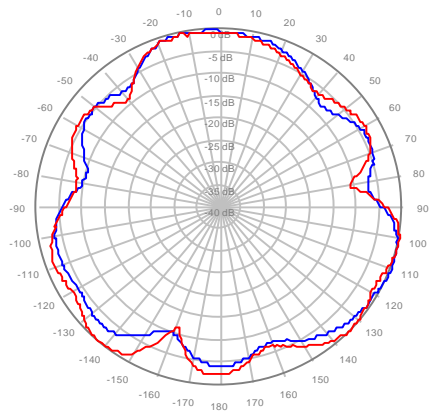

2C2U3MT360X06F02S0 Y1, ±Ports 1850-1990MHz

2C2U3MT360X06F02S0 Y2, ±Ports 1850-1990MHz

2C2U3MT360X06F04S0 Y1, ±Ports 1850-1990MHz

2C2U3MT360X06F04S0 Y2, ±Ports 1850-1990MHz

2C2U3MT360X06F06S0 Y1, ±Ports 1850-1990MHz