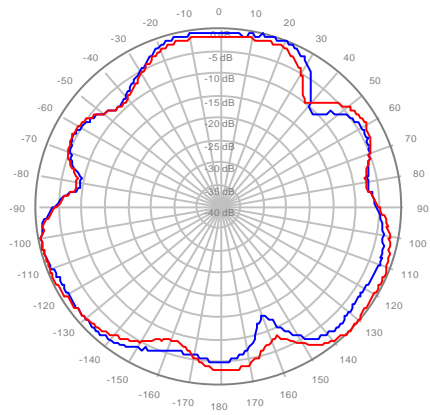

2C2U3MT360X06F02S0 Y1, ±Ports 1850-1990MHz

2C2U3MT360X06F02S0 Y2, ±Ports 1850-1990MHz

2C2U3MT360X06F04S0 Y1, ±Ports 1850-1990MHz

2C2U3MT360X06F04S0 Y2, ±Ports 1850-1990MHz

2C2U3MT360X06F06S0 Y1, ±Ports 1850-1990MHz