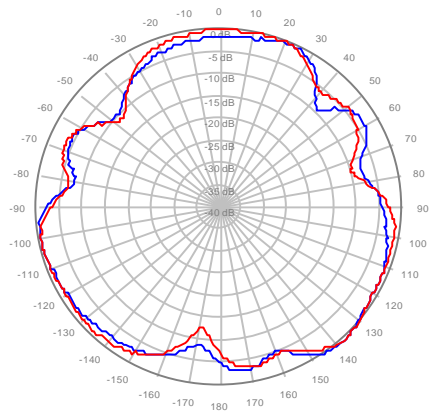

2C2U3MT360X06F00S0 Y2, ±Ports 1920-2200MHz