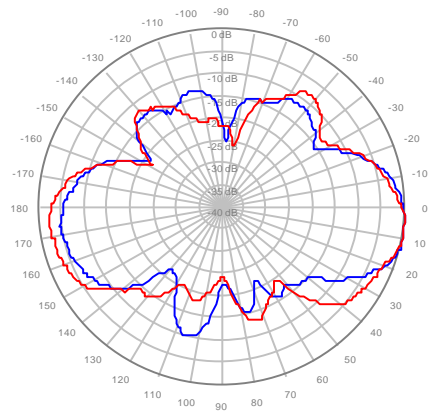

2C2U3MT360X06F02S0 Y1, ±Ports 1850-1990MHz

2C2U3MT360X06F02S0 Y2, ±Ports 1850-1990MHz

2C2U3MT360X06F04S0 Y1, ±Ports 1850-1990MHz

2C2U3MT360X06F04S0 Y2, ±Ports 1850-1990MHz

2C2U3MT360X06F06S0 Y1, ±Ports 1850-1990MHz