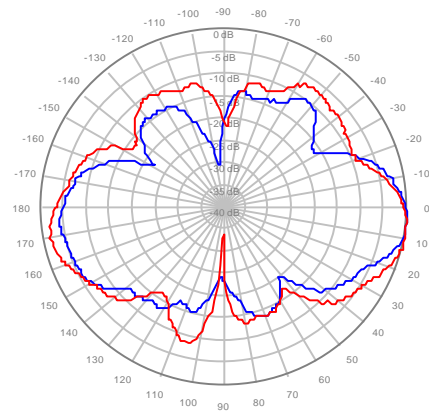

2C2U3MT360X06F02S0 Y1, ±Ports 1850-1990MHz

2C2U3MT360X06F02S0 Y2, ±Ports 1850-1990MHz

2C2U3MT360X06F04S0 Y1, ±Ports 1850-1990MHz

2C2U3MT360X06F04S0 Y2, ±Ports 1850-1990MHz

2C2U3MT360X06F06S0 Y1, ±Ports 1850-1990MHz