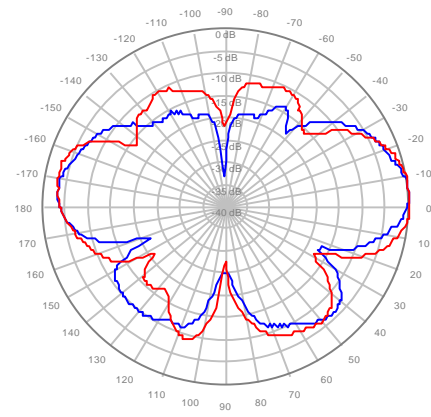

2C2U3MT360X06F00S0 Y1, ±Ports 1920-2200MHz