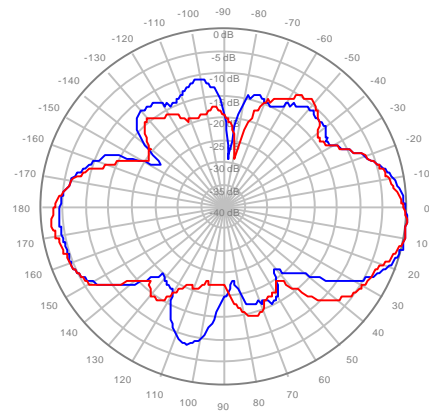

2C2U3MT360X06F06S0 Y2, ±Ports 1850-1990MHz