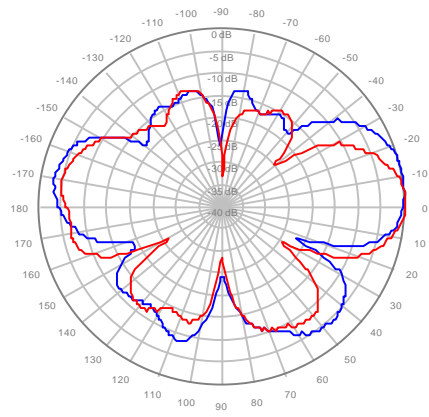

2C2U3MT360X06F00S0 Y2, ±Ports 1920-2200MHz